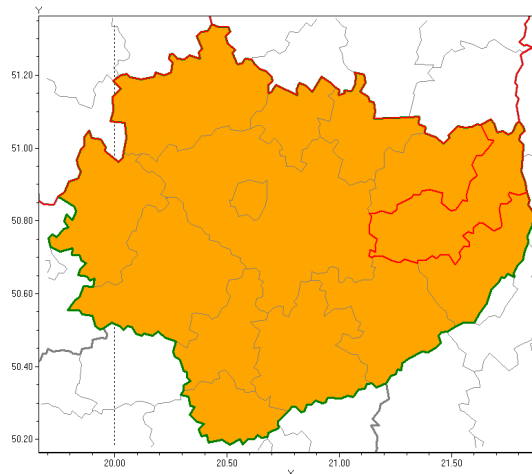

Zasięg ostrzeżenia w województwie

Upał

Ostrzeżenie meteorologiczne Nr 36

Nazwa biura	IMGW-PIB Biuro Prognoz Meteorologicznych w Krakowie
Zjawisko/stopień zagrożenia	Upał/ 2
Obszar	województwo łódzkie powiat opatowski
Ważność	od godz. 12:00 dnia 13.06.2019 do godz. 20:00 dnia 16.06.2019
Przebieg	Prognozuje się upały. Temperatura maksymalna w dzień od 30°C do 34°C. Temperatura minimalna w nocy od 17°C do 19°C.
Prawdopodobieństwo wystąpienia zjawiska(%)	90%
Uwagi	Brak.
Dyrektor synoptyk IMGW-PIB	Bartłomiej Pietras
Godzina i data wydania	godz. 17:12 dnia 12.06.2019
SMS	IMGW-PIB OSTRZEŻENIE: UPAŁ/2 w powiecie opatowski od 12:00/13.06 do 20:00/16.06.2019 temp. maks 34 st, temp min od 17 st do 19 st.