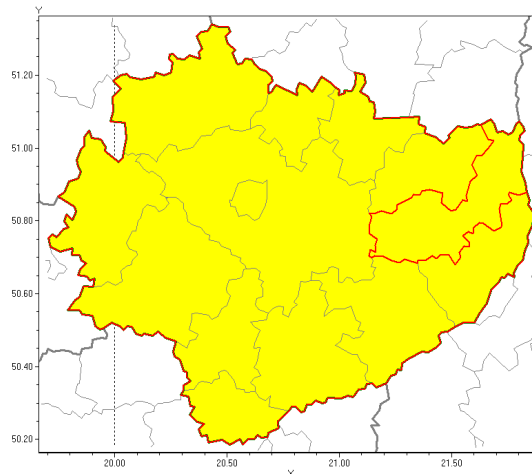

Zasięg ostrzeżenia w województwie

Burze z gradem

Ostrzeżenie meteorologiczne Nr 34

Nazwa biura	IMGW-PIB Biuro Prognoz Meteorologicznych w Krakowie
Zjawisko/stopień zagrożenia	Burze z gradem/ 1
Obszar	województwo świętokrzyskie powiat opatowski
Ważność	od godz. 13:30 dnia 08.06.2019 do godz. 20:30 dnia 08.06.2019
Przebieg	Prognozuje się wystąpienie burz z opadami deszczu miejscami od 20 mm do 30 mm, lokalnie, zwłaszcza w północnej części województwa, do 40 mm oraz porywami wiatru do 80 km/h. Miejscami możliwe grad.
Prawdopodobieństwo wystąpienia zjawiska(%)	85%
Uwagi	Brak.
Dyrektor synoptyk IMGW-PIB	Krzysztof Jania
Godzina i data wydania	godz. 07:26 dnia 08.06.2019
SMS	IMGW-PIB OSTRZEGA: BURZE Z GRADEM/1 w świętokrzyskie/opatowski od 13:30/08.06 do 20:30/08.06.2019 deszcz 40 mm, porywy 80 km/h.